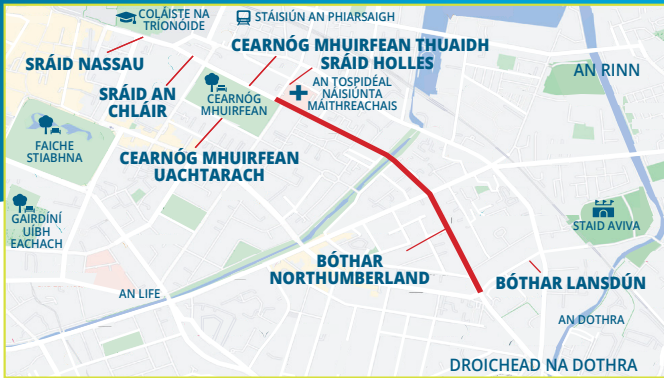

Sráid Holles go Bóthar Lansdún

Scéim Eatramhach Siúil
agus Rothaíochta
(Céim 1 de Scéim Coláiste na
Tríonóide go Droichead na Dothra)

BILEOG EOLAIS

CAD ATÁ SA BHILEOG SEO?

- 1 Léargas ar an Tionscadal
- 2 An gá ata leis an Scéim
- 3 Buntáistí na Scéime
- 4 Príomhghnéithe
- 5 Conas Teagmháil a dhéanamh linn

1 LÉARGAS AR AN TIONSCADAL

Soláthróidh Comhairle Cathrach Bhaile Átha Cliath an Líonra Taistil Ghníomhaigh trí shraith de thionscadail bonneagair le linn na n-ocht mbliana atá amach romhainn. Fásfaidh an Líonra ón 10km atá ann cheana ina líonra nasctha 310km ar fud na cathrach. Cuirfidh sé seo Líonra Taistil Ghníomhaigh ar fáil a bheidh níos sábháilte, níos ionchuimsithí agus níos ceangailte. Tógfaidh sé roinnt ama na tionscadail seo a phleanáil agus a dhearadh. San idirlinn, tá sé beartaithe scéimeanna eatramhacha a dhearadh agus a chur i bhfeidhm ar na bealaí seo, aon áit a mbeadh a leithéid indéanta. Tá Comhairle Cathrach Bhaile Átha Cliath ag moladh go gcuirfí saoráidí feabhsaithe siúil agus rothaíochta ar fáil ar Shráid an Mhóta Íochtarach agus ar Bhóthar Northumberland ón acomhal le Sráid Holles a fhad leis an acomhal le Bóthar Lansdún. Is éard is aidhm leis an scéim ná cúrsaí sábháilteachta agus inrochtaineachta don siúil agus rothaíocht a fheabhsú ar an mbealach seo. Feabhsóidh sé ceangail ó cheantar Dhroichead na Dothra a fhad le Cearnóg Mhuirfean fad agus atá scéim bhuan don bhealach seo á forbairt.

2 CÉN GÁ ATÁ LEIS AN SCÉIM?

- Tá gá le bealach sábháilte leanúnach ó Dhroichead na Dothra go dtí Cearnóg Mhuirfean agus do limistéar dheisceart na cathrach
- Rochtain fheabhsaithe do dhaoine a bheidh ag taisteal ar obair, chun an choláiste agus chun críche fóillíochta
- Saoráidí siúil agus rothaíochta a fheabhsú do na pobail áitiúla

Bóthar Northumberland - Tá lána úr rothaíochta cosanta molta taobh leis an gcarrbhealach amach. Coinneofar an lána bus atá ann cheana ar an taobh isteach agus roinnfead le rothaithe é.

5 CONAS TEAGMHÁIL A DHÉANAMH LINN