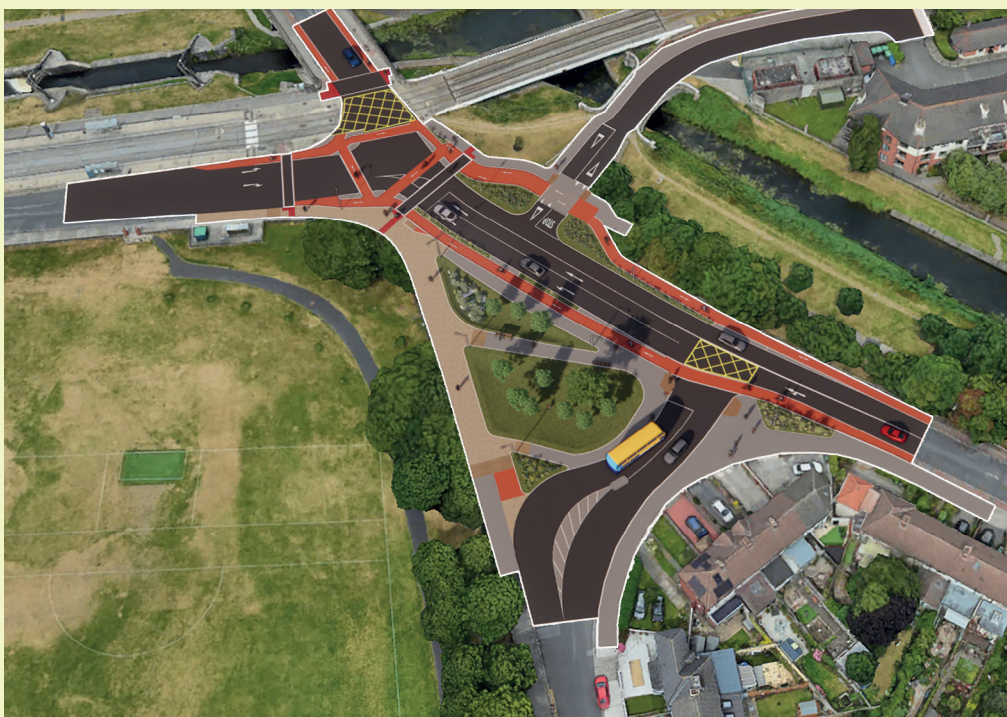

Amharc ón aer - Léaráid Ealaíontóra