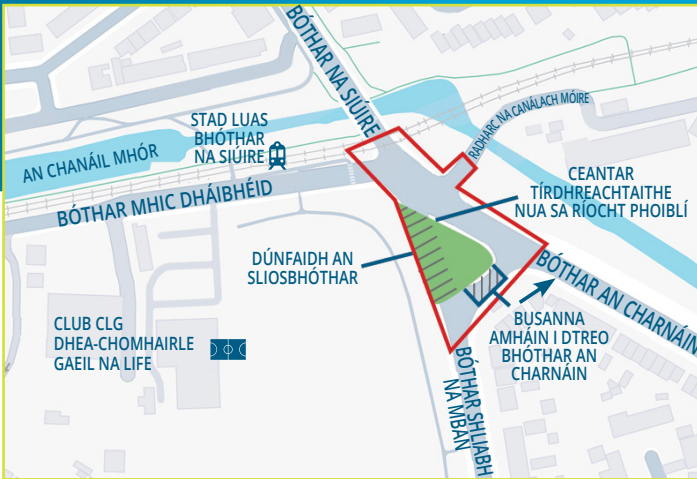

Uasghrádú ar Acomhal Bhóthar na Siúire/ Bhóthar Mhic Dháibhéid

Cill Mhaighneann go Sráid Thomáis
Bealach Siúil agus Rothaíochta

AN CHOMHAIRLIÚCHÁIN PHOIBLÍ

OÍCHE EOLAIS - Déardaoin 20 Meitheamh 4-7i.n.

CÉARD ATÁ SA BHILEOG SEO?

1. 1 Léargas ar an Tionscadal
2. 2 Buntáistí na Scéime
3. 3 Príomhghnéithe
4. 4 Conas Teagmháil a Dhéanamh Linn

1 LÉARGAS AR AN TIONSCADAL

Beartaíonn Comhairle Cathrach Bhaile Átha Cliath (CCBÁC), le tacaíocht ón Údarás Náisiúnta Iompair, acomhal Bhóthar na Siúire, Bhóthar Mhic Dháibhéid, Bhóthar an Charnáin agus Bhóthar Shliabh na mBan a uasghrádú san áit a dtrasnaíonn siad ag an gCanáil Mhór. Téann Líne Dhearg LUAS tríd an acomhal freisin. Tugtar bearta isteach sa mholadh chun freastal ar gach úsáideoir iompair a théann tríd an acomhal, ag feabhsú an leagan amach agus ag éascú gluaiseachtaí bus agus rothaithe.

Is cuid de Thionscadal um Thaisteal Gníomhach ó Chill Mhaighneann go Sráid Thomáis é an tionscadal seo atá mar chuid de chroí-Líonra CCBÁC um Thaisteal Gníomhach. Cuirfidh sé 2.6km d'áiseanna siúil agus rothaíochta ar ardchaighdeán ar fáil ó Phríosún Chill Mhaighneann go Sráid Thomáis. Síneoidh sé ó acomhal an Chuarbhóthair Theas/Lána Chill Mhaighneann feadh an Chuarbhóthair Theas, Bhóthar na Siúire, Radharc na Canálach Móire, Pháirc Líneach San Séamas, Shiúlán San Séamas, Lána Fhoirbis, Lána Mhuire Mhaith agus Chúirt San Tomás a fhad leis an acomhal le Sráid Thomáis.